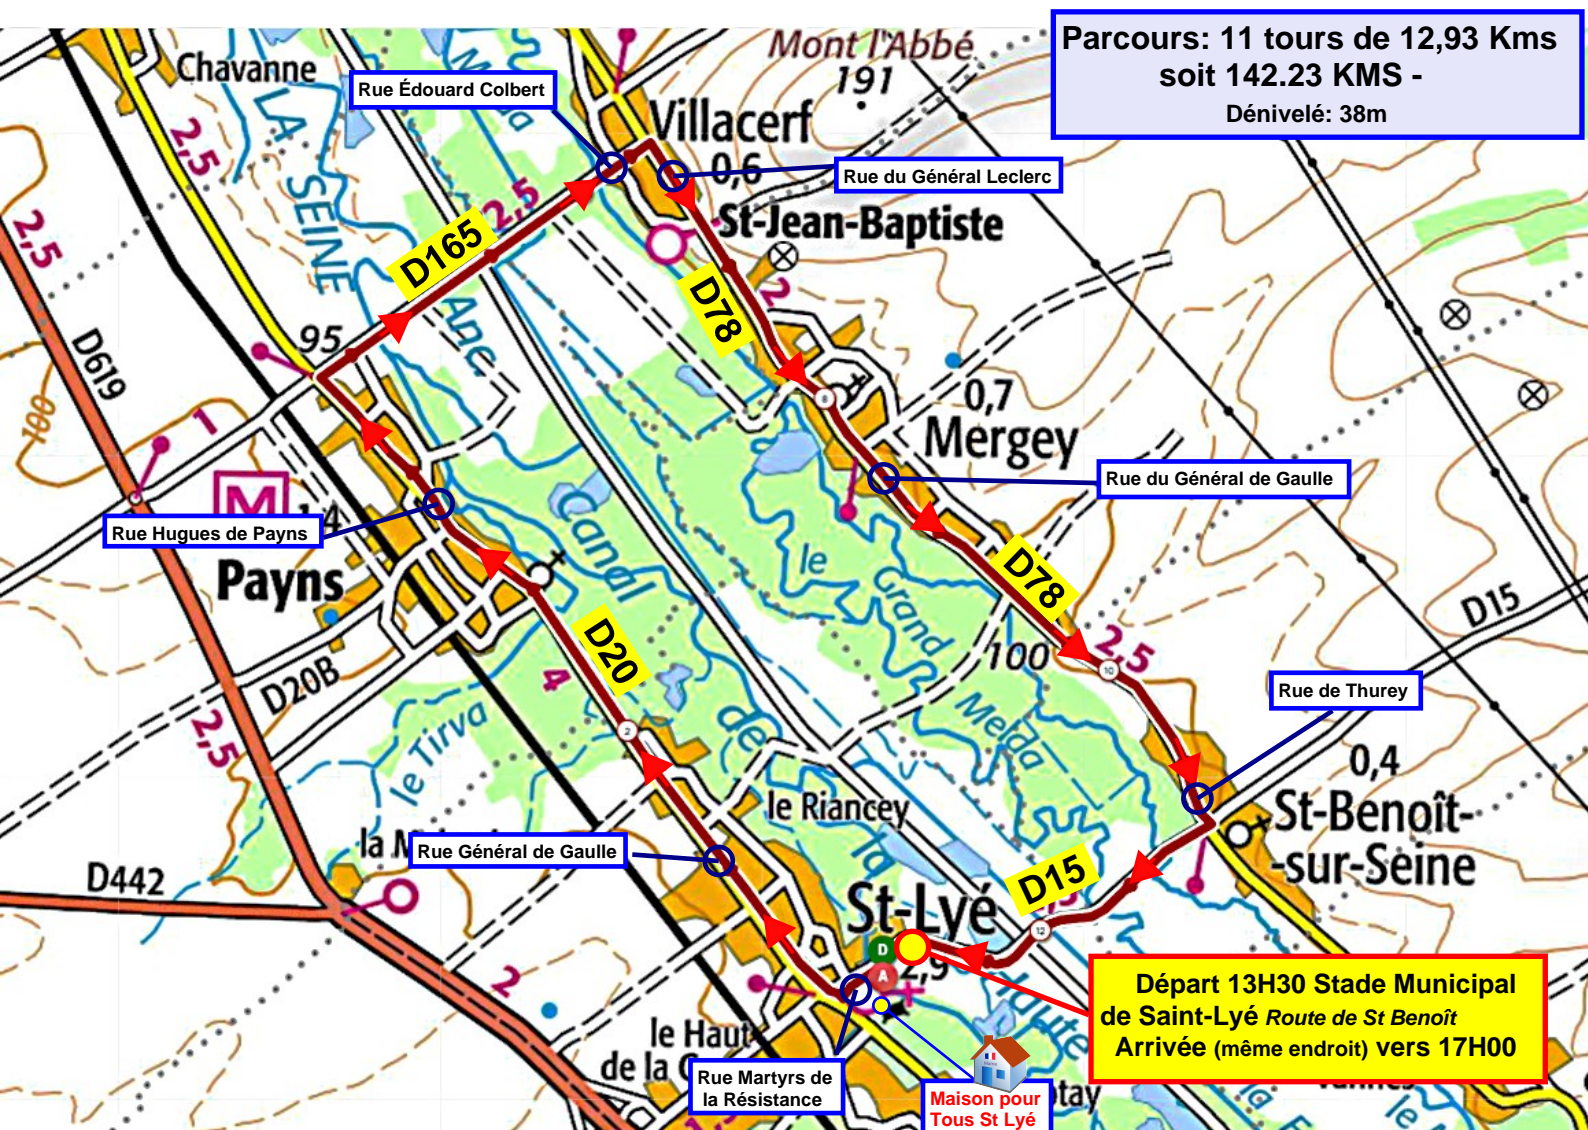

Club Cycliste de l'Union Vélocipédique de l'Aube

Dimanche 5 AVRIL 2026

Prix Cycliste de SAINT LYÉ

Épreuve ouverte aux Élite & Open 1-2-3

Une organisation de l'U.V.Aube

**Parcours:** St LYÉ - Rue Martyrs de la Résistance - Rue du Général De Gaulle - D20 - PAYNS - Rue Hugues de Payns - D165 - VILLACERF - Rue Édouard Colbert - Rue du Général Leclerc - D78 - MERGEY- Rue du Général De Gaulle - D78 - St BENOIT / SEINE - Rue de Thurey - D15 St Lyé Ligne d'Arrivée

**Information Utile:** La circulation sera interdite en sens inverse de l'épreuve de 12H30 à 18H00 conformément aux arrêtés administratifs.